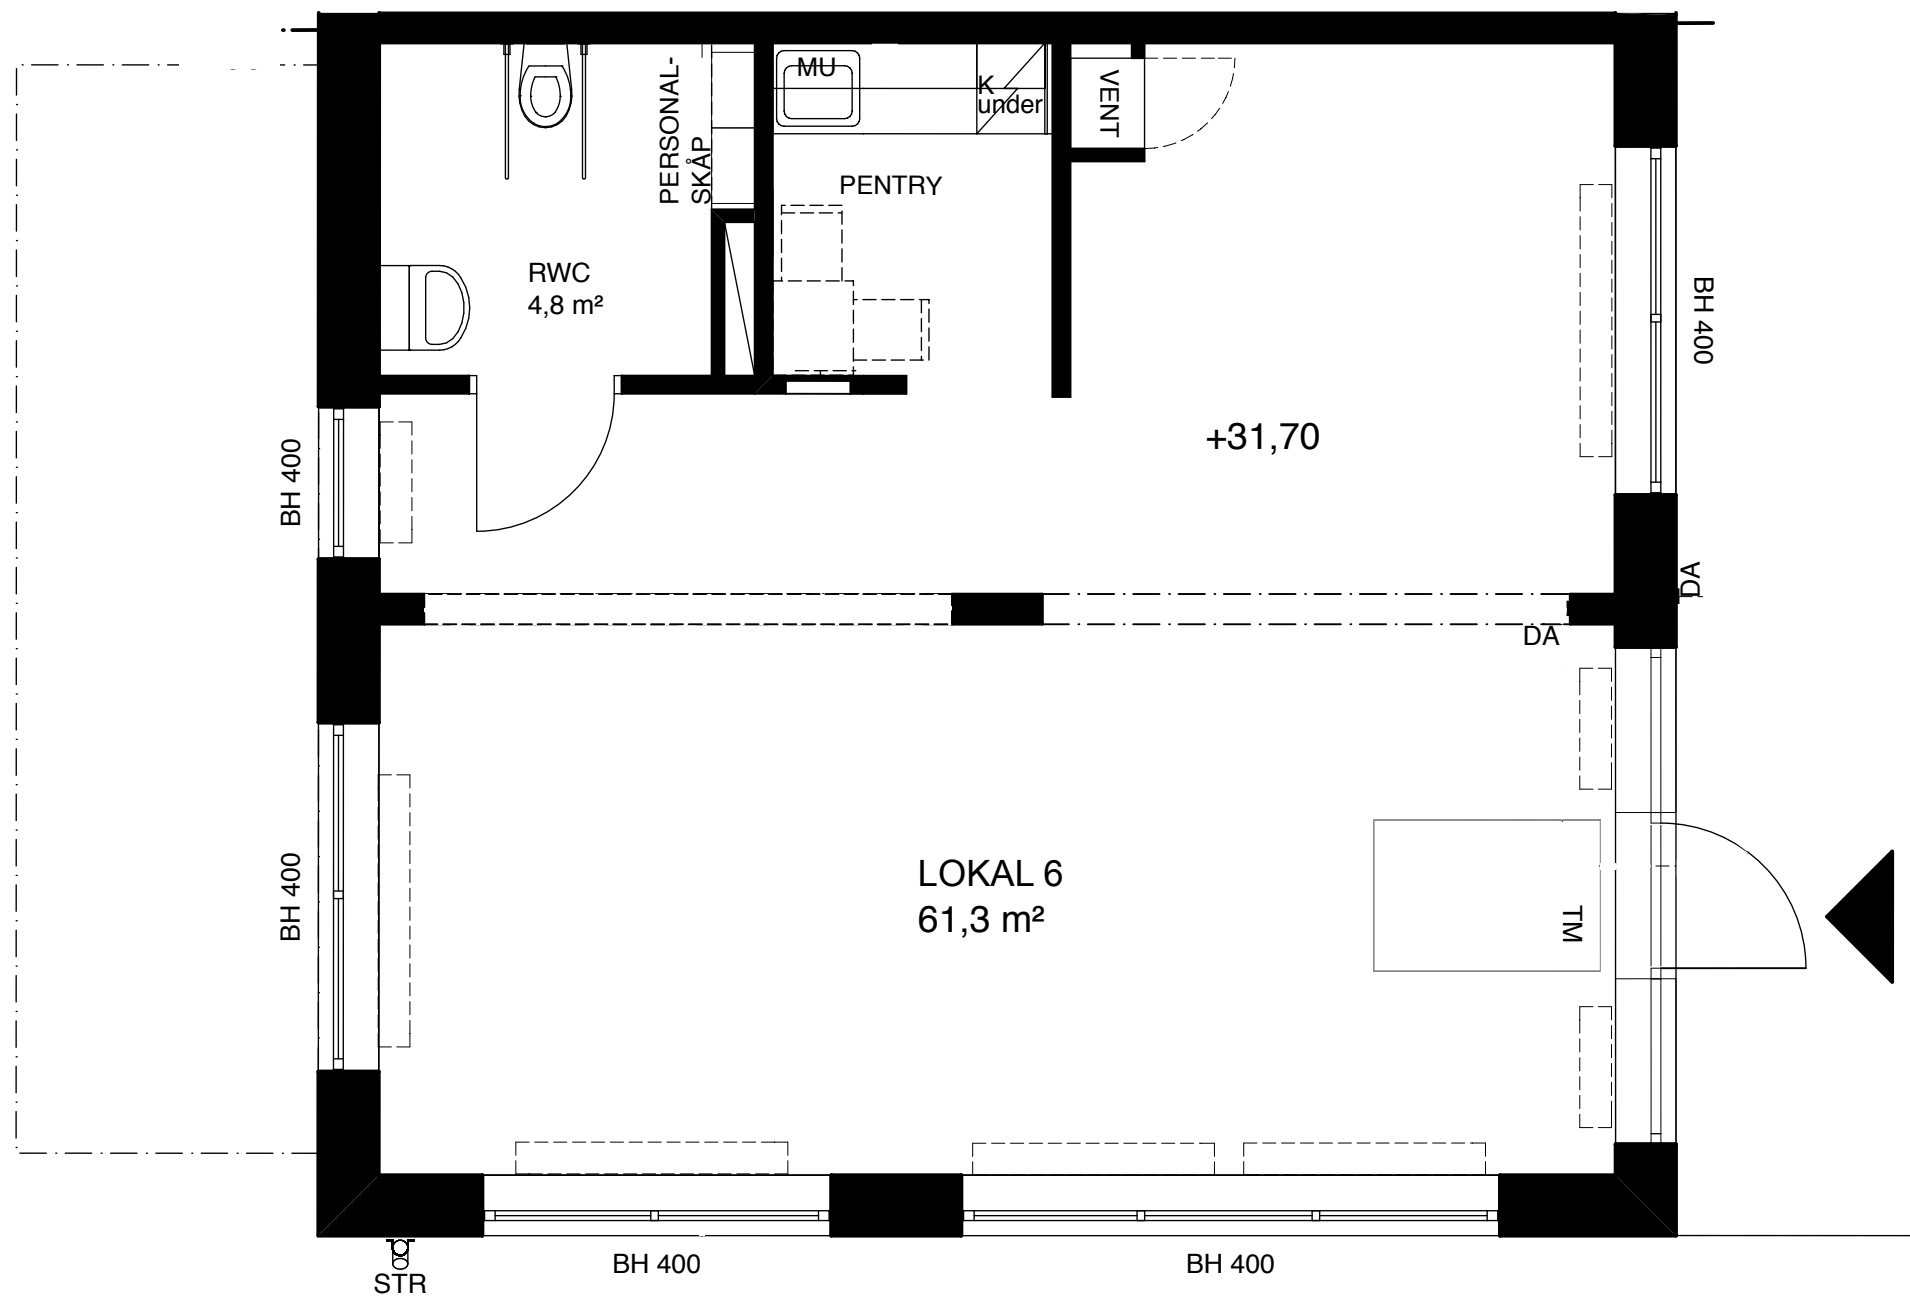

FÖRKLARINGAR

DA= dörrautomatik
BH= bröstrningshöjd

Skala 1:50/A3
1:100/A4

SKALA 1:50