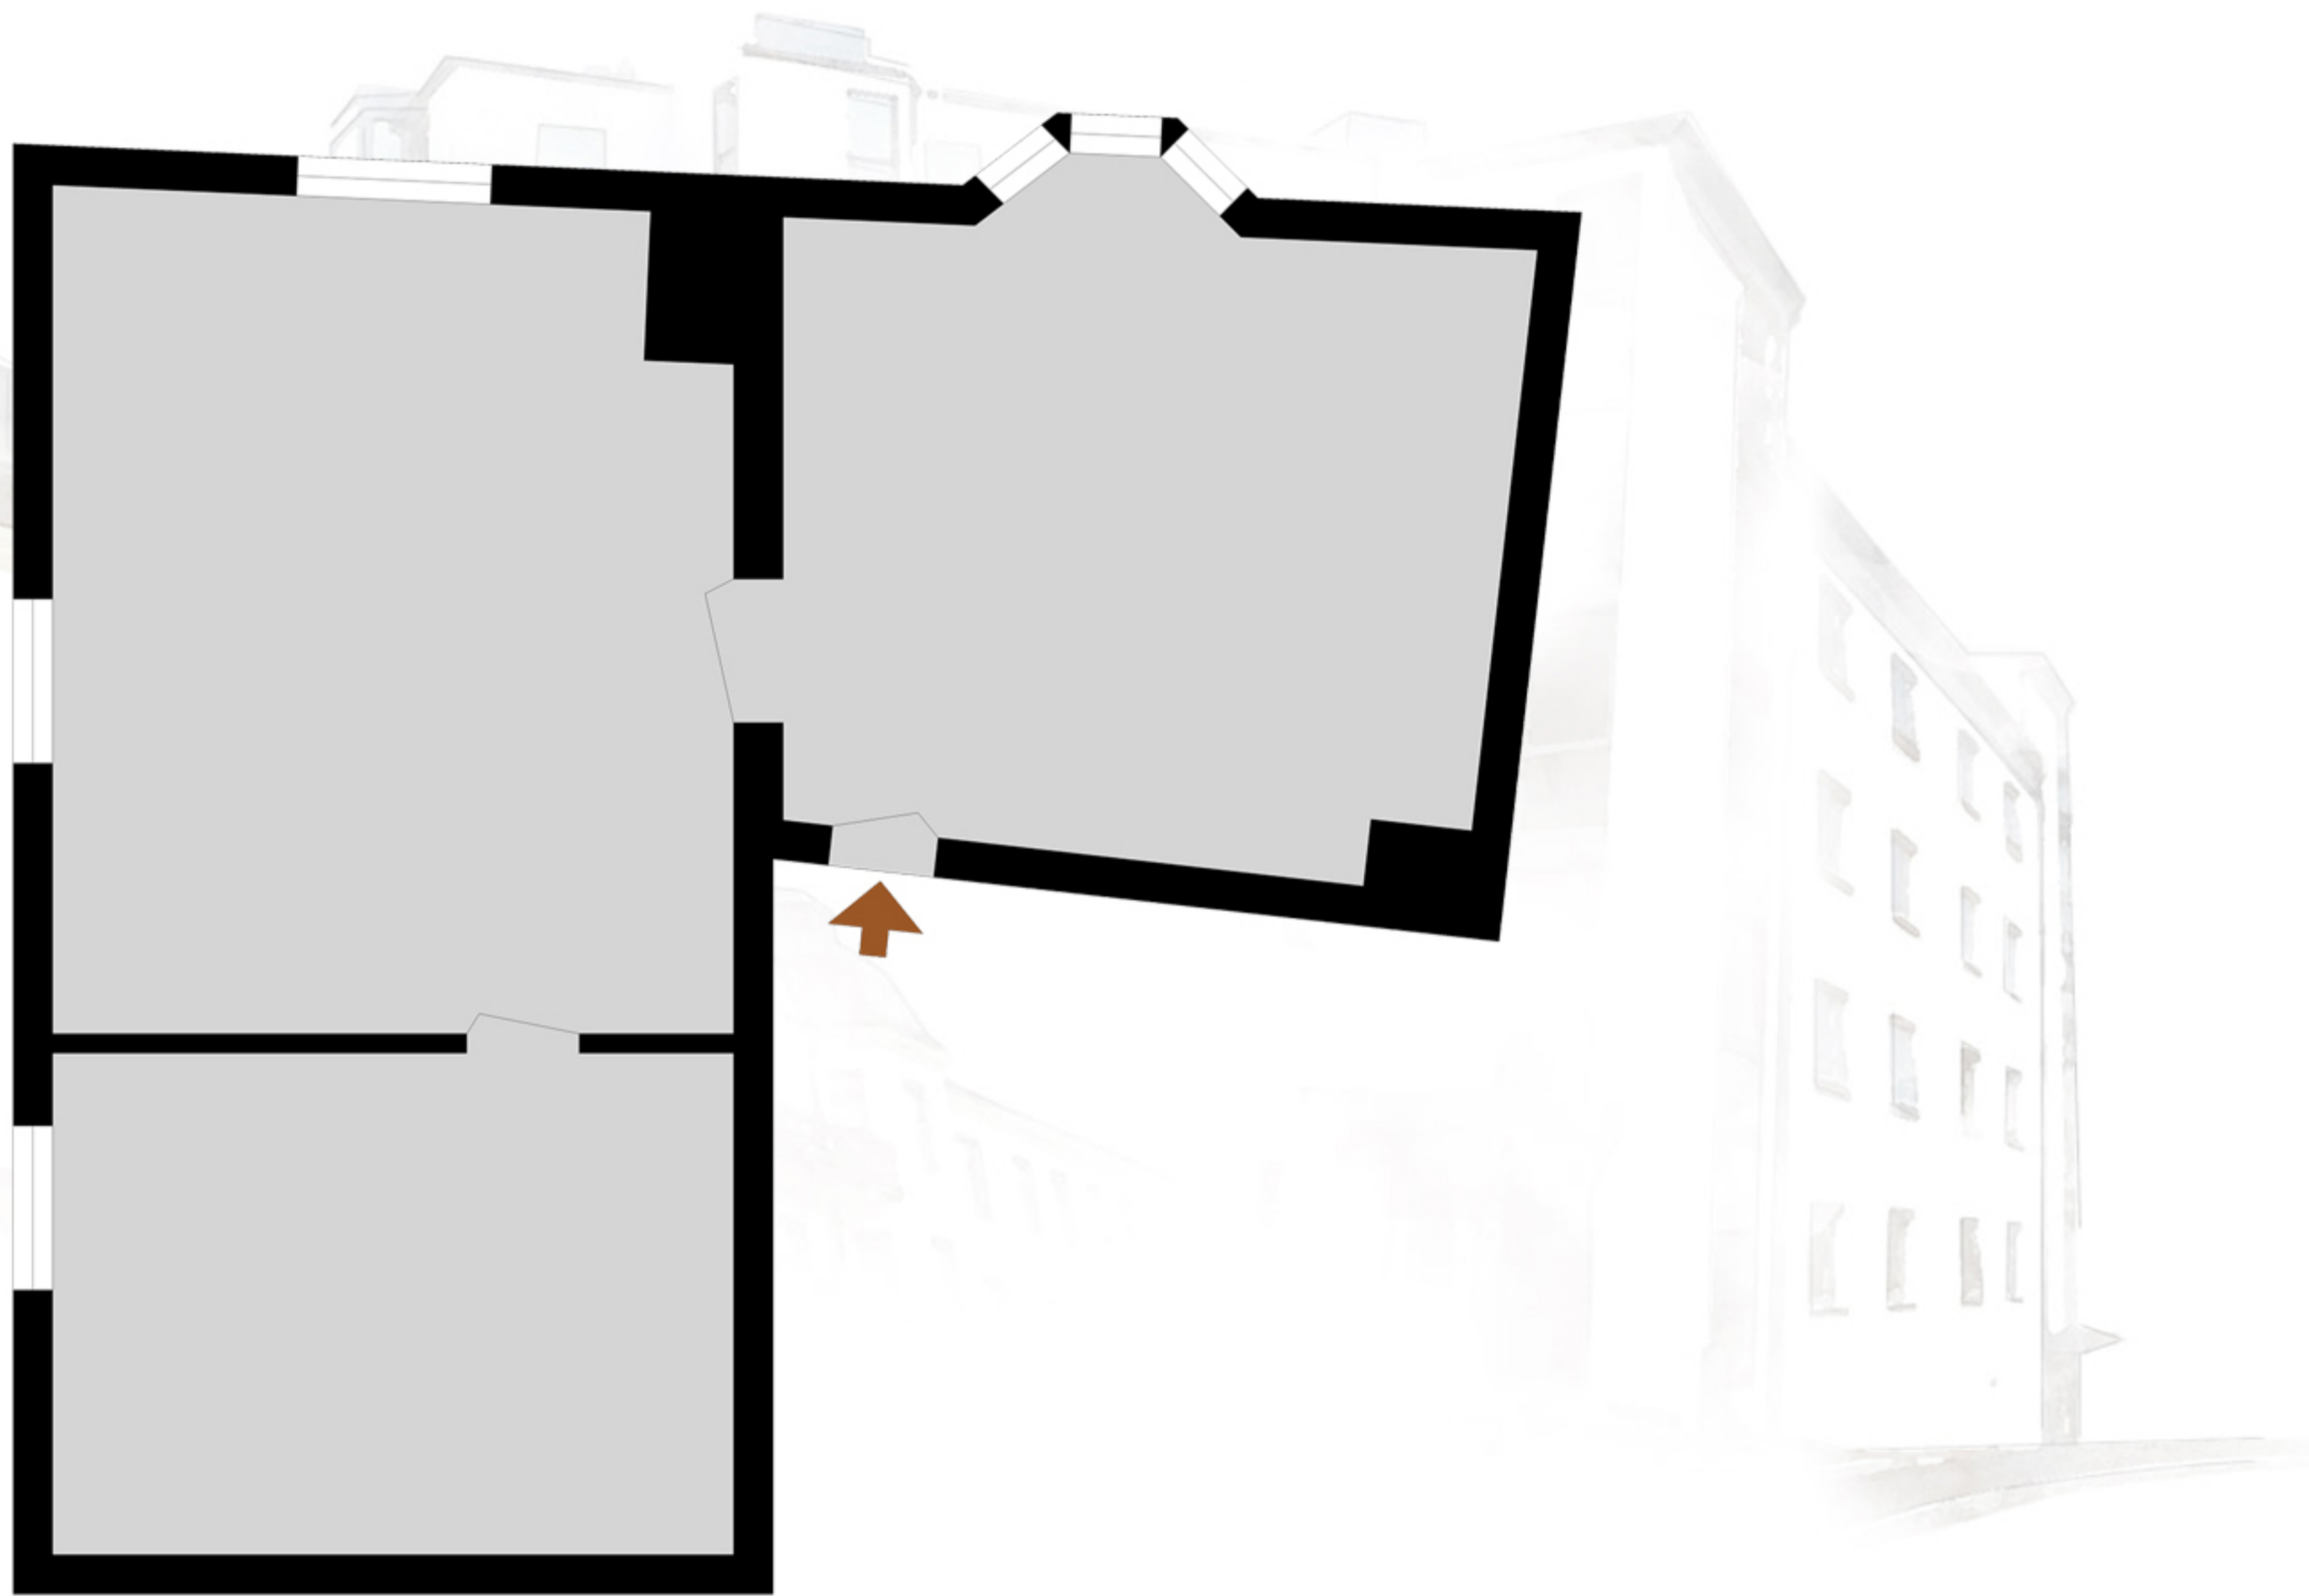

O | BAL DER

Amiralsgatan 20
75 m²

Med reservation för avvikelser. Planskissen är ej skalenlig