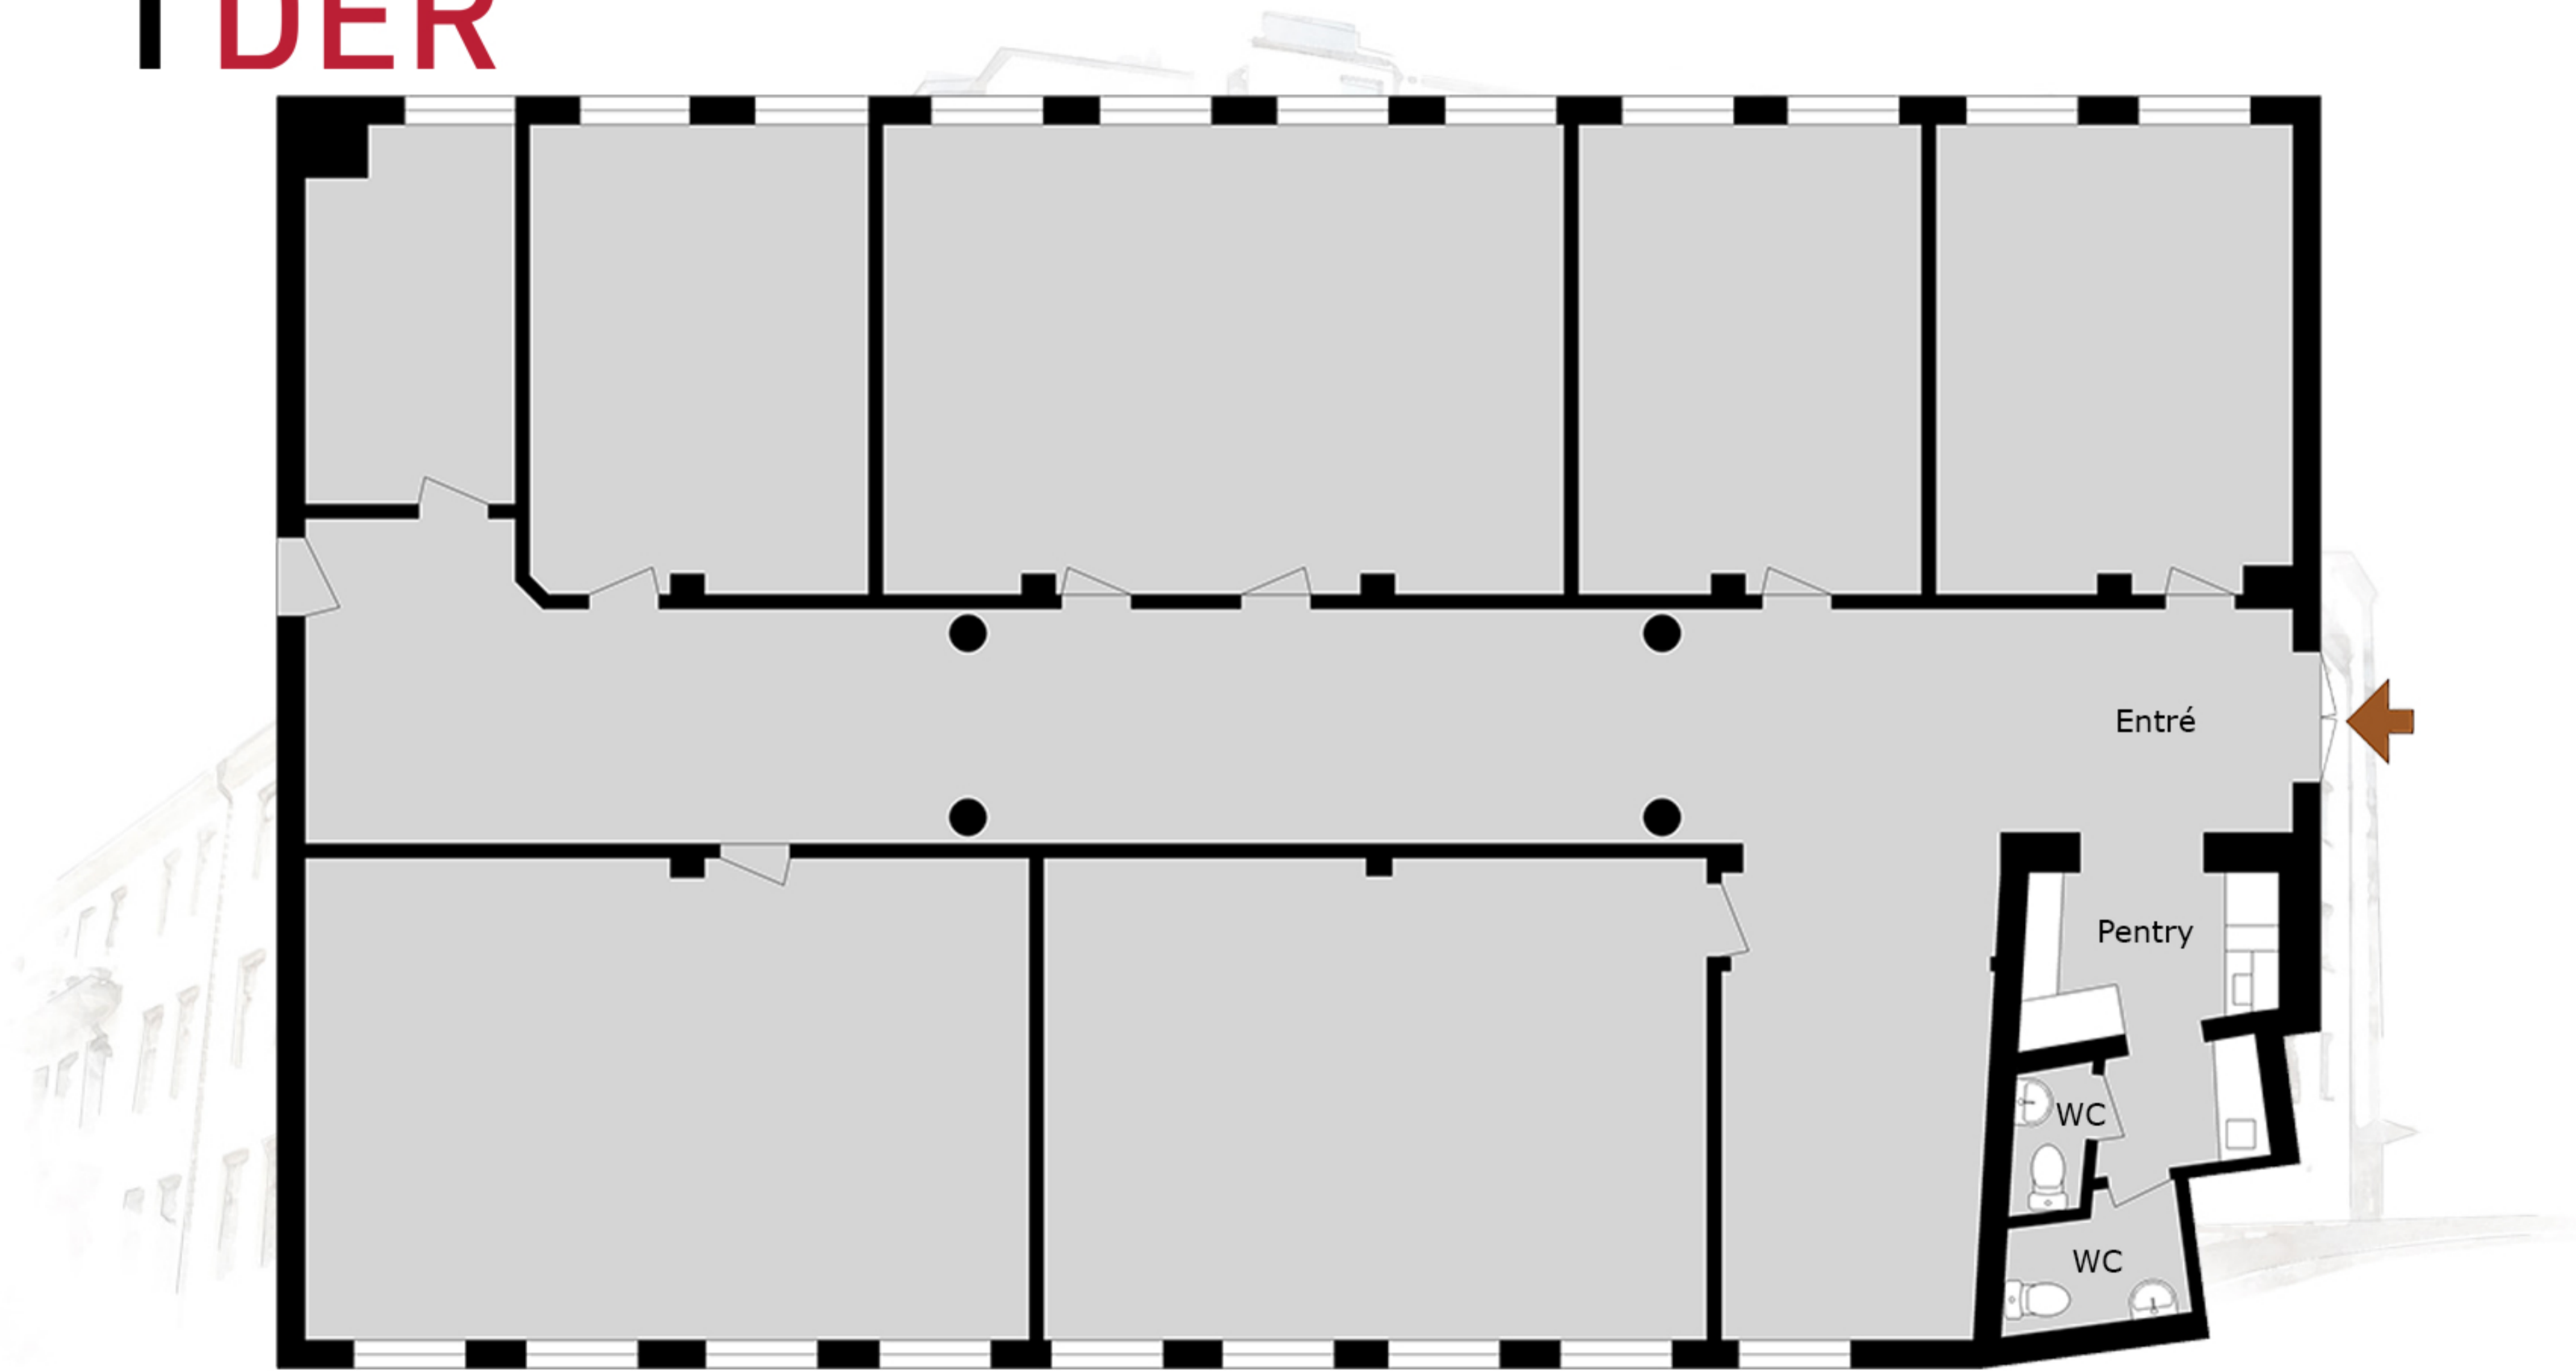

BAL DER

Ledeburgsgatan 5
312 m²

Med reservation för avvikelser. Planskissen är ej skalenlig