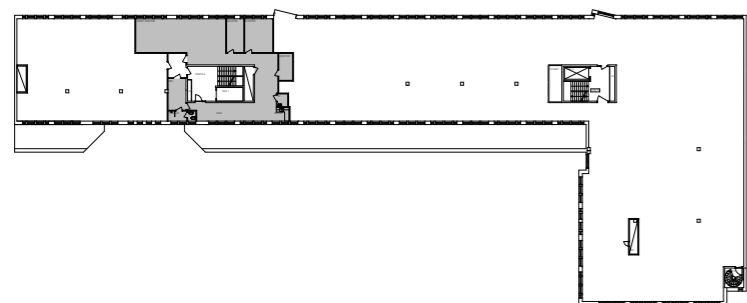

- ALLMÄN YTA
- ÖPPET KONTOR
- KONTOR
- PENTRY / PAUS
- WC, DUSCH OCH STÄD
 - WC
 - RWC
 - STÄD
- FRD / TEKNIK
 - FRD

1 st
4 st
1 st
- st
1 st
1 st

ORIENTERINGSRITNING SKALA A3 1:1000

KV. PRÄSTGÅRDSÄNGEN 3 - FÖRSLAG HYRESGÄST
 (DEL AV) PLAN 3 - YTA ~ 180 m²
 ILLUSTRATIONSRITNING SKALA A3 1:100 - 2018-05-28