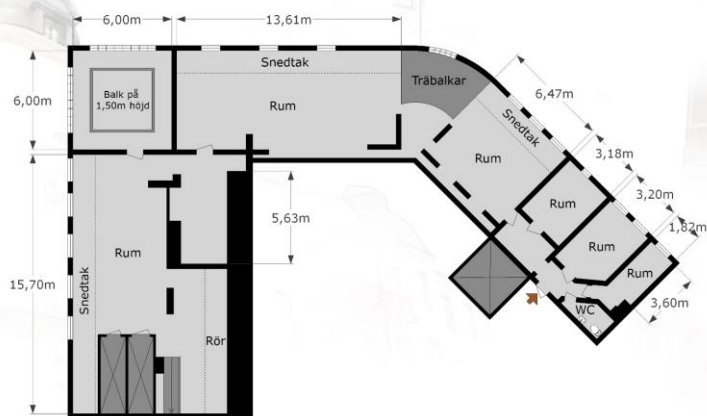

0 10 20m
Med reservation för avvikelser. skala 1:200 (A3)

Trädgårdsgatan 8
508,6 m²

0 10 20m
Med reservation för avvikelser. skala 1:200 (A3)

Trädgårdsgatan 8, Vindsplan
366,7 m²