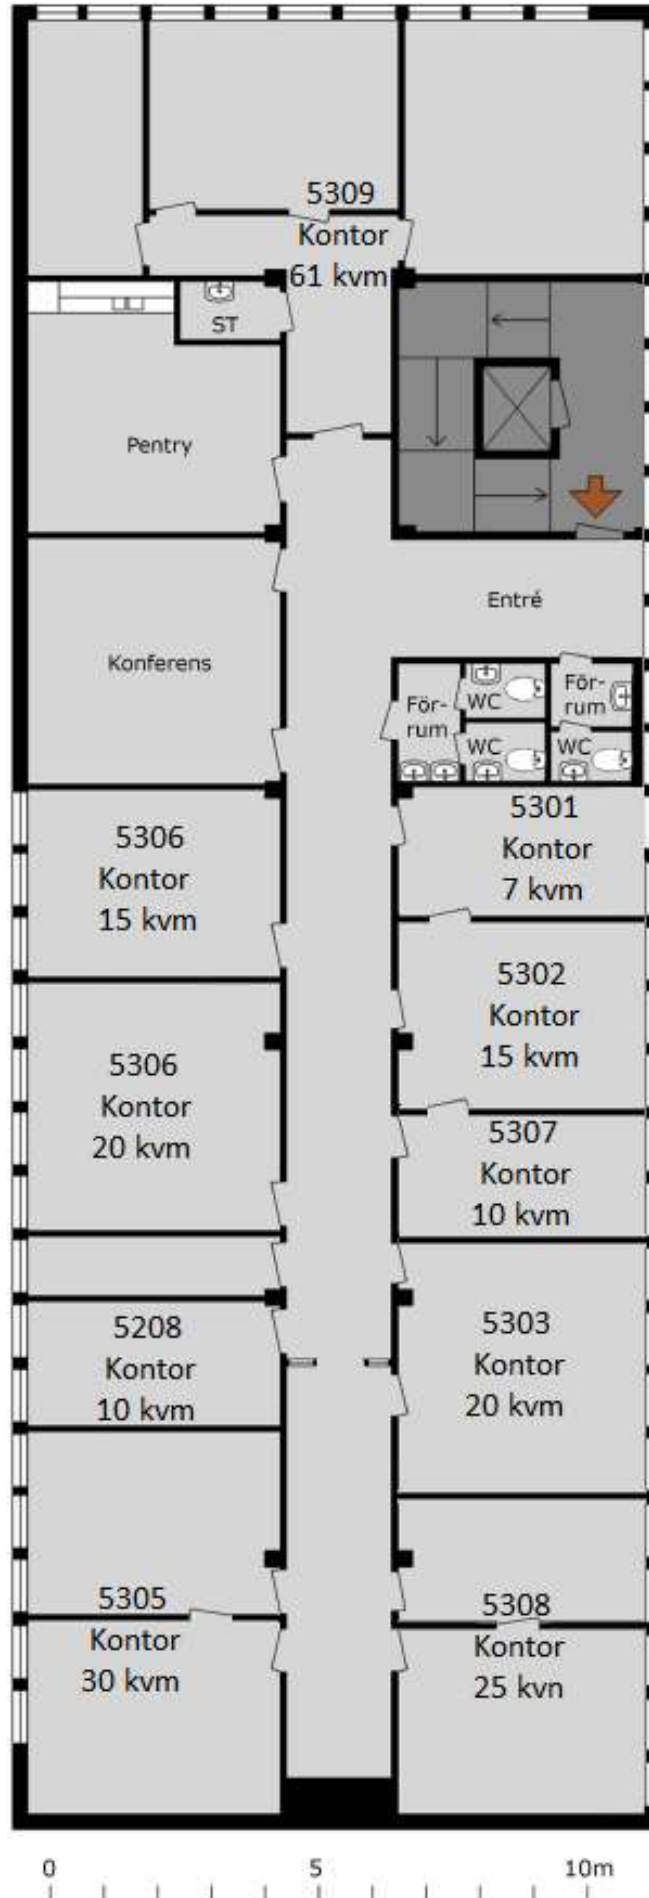

Gustaf Dahléngatan 11 - Plan 2 - ca 350,0m<sup>2</sup>  
Med reservation för avvikelser. skala 1:100 (A3)

Gustaf Dahléngsgatan 11 - Plan 3 - ca 350,0m<sup>2</sup>  
Med reservation för avvikelser. skala 1:100 (A3)