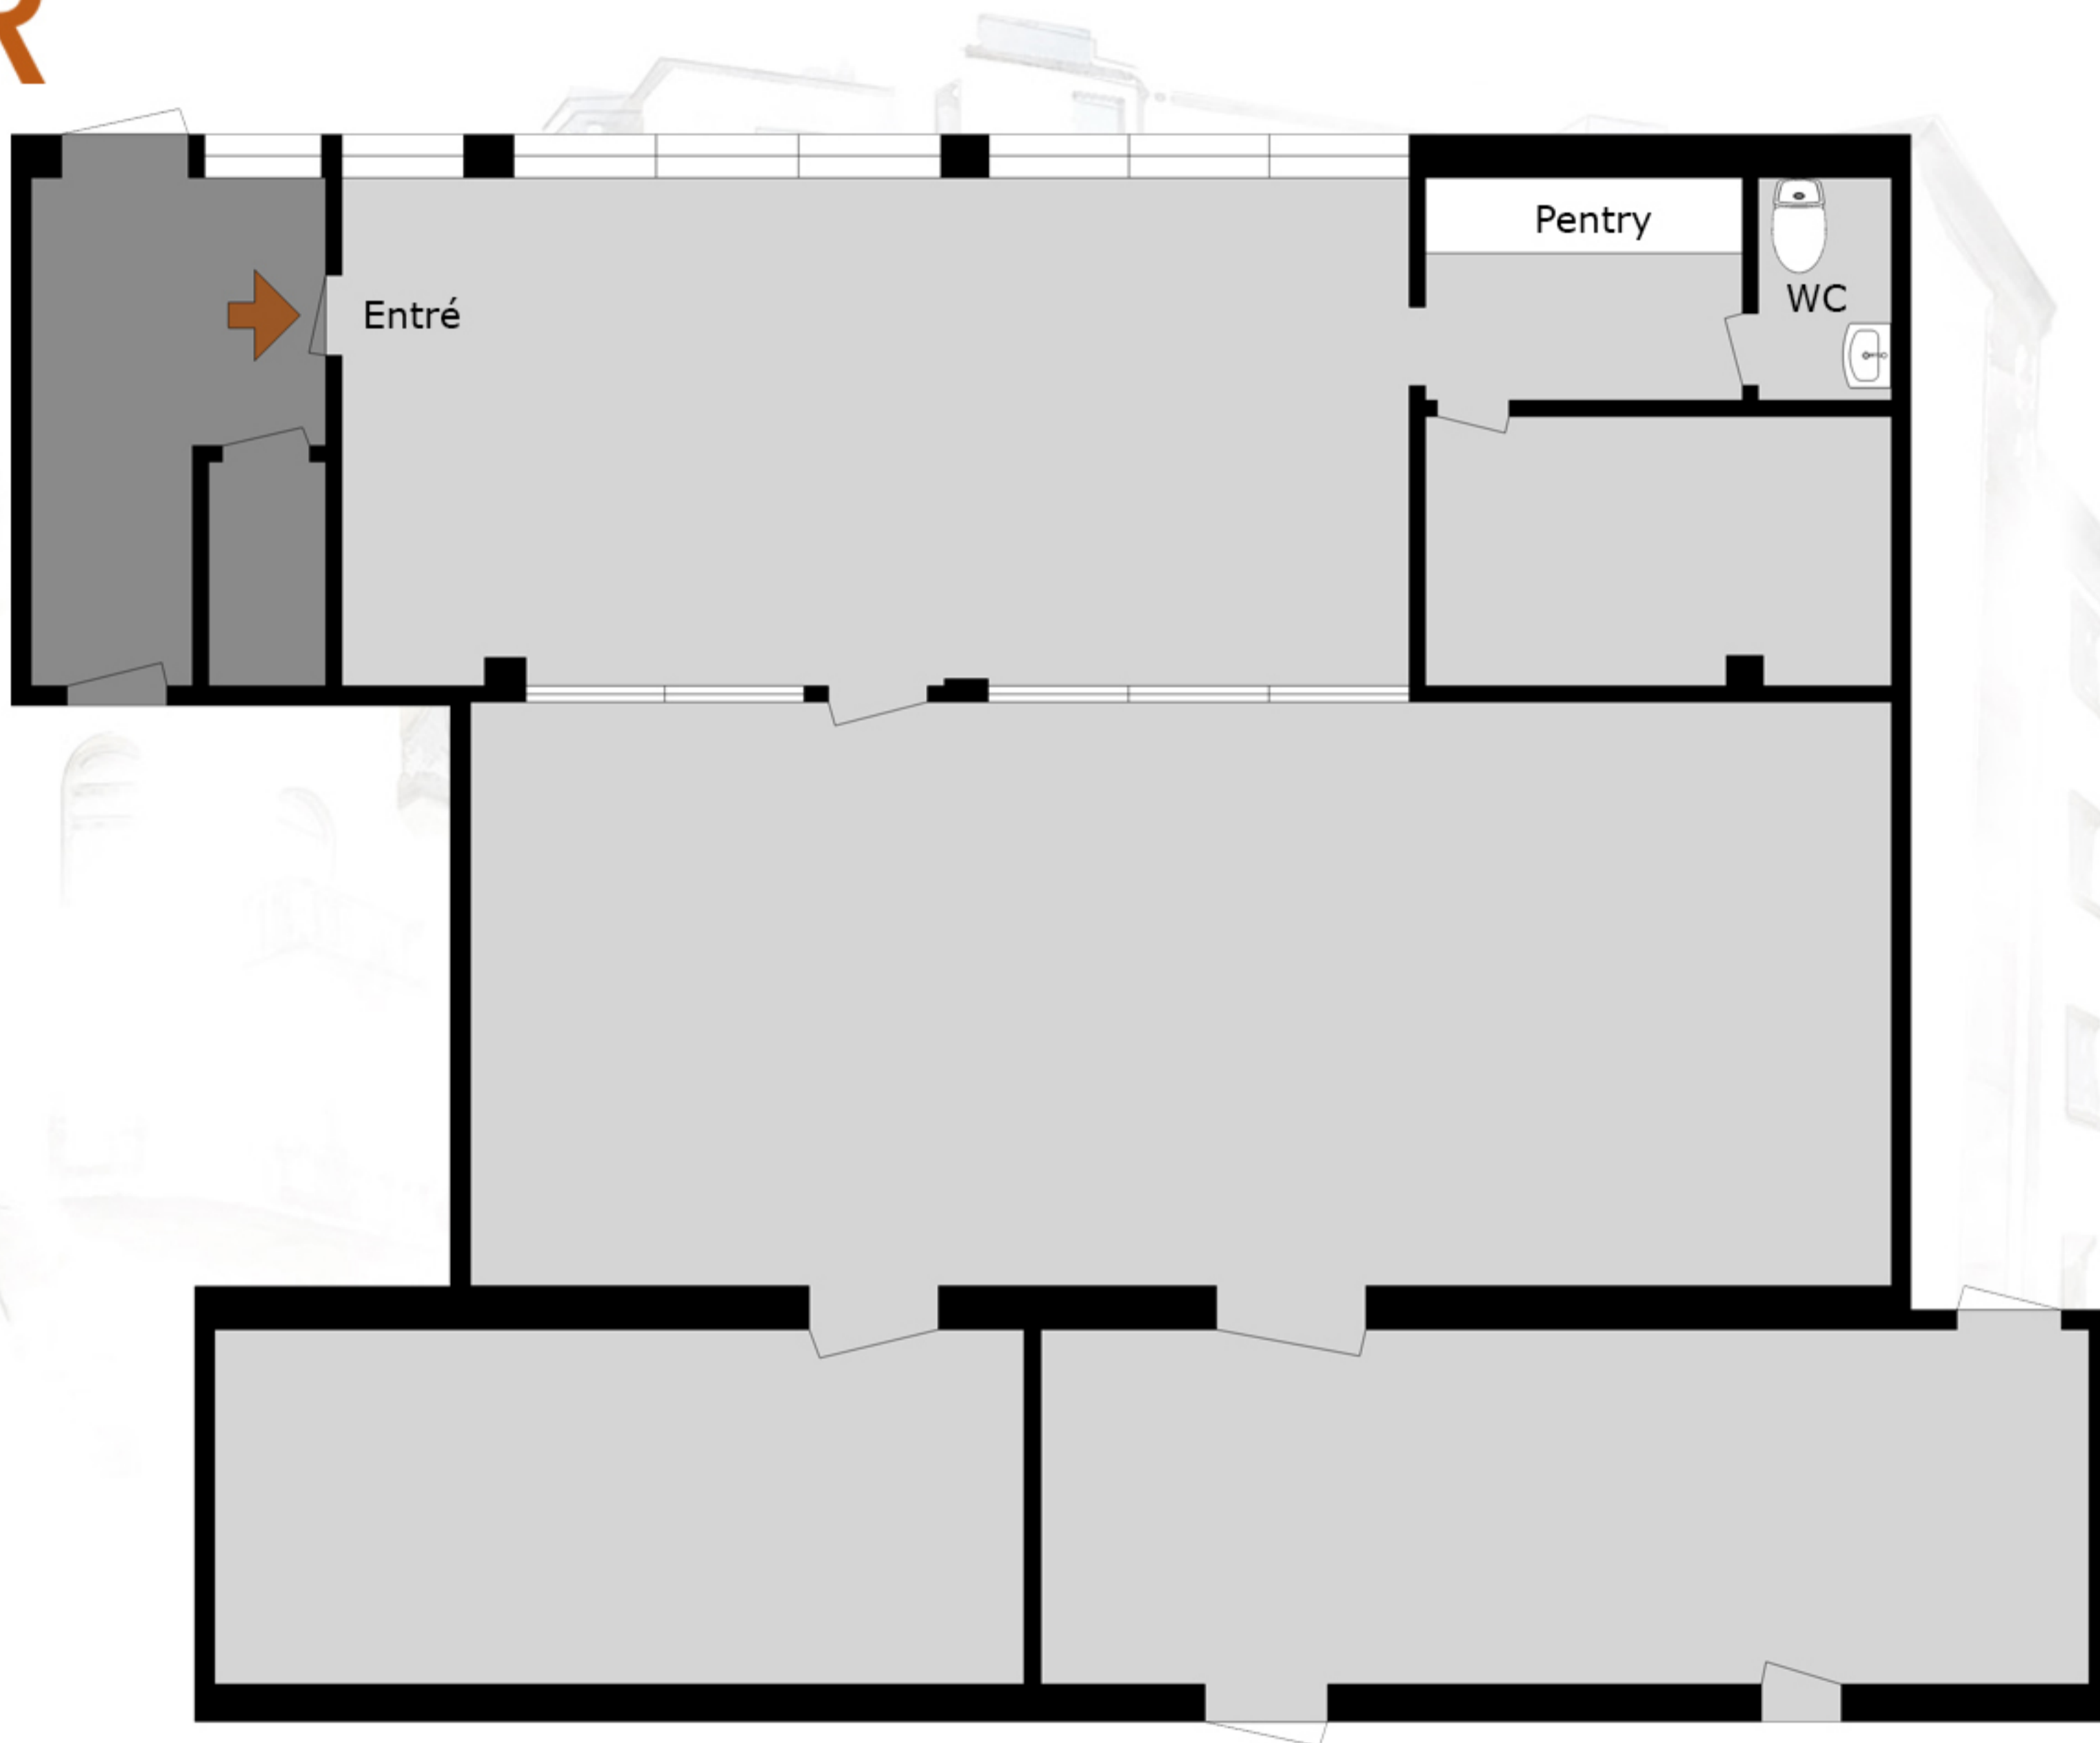

# O BAL DER

Vesslevägen 3  
163 m<sup>2</sup>

Med reservation för avvikelser. Planskissen är ej skalenlig