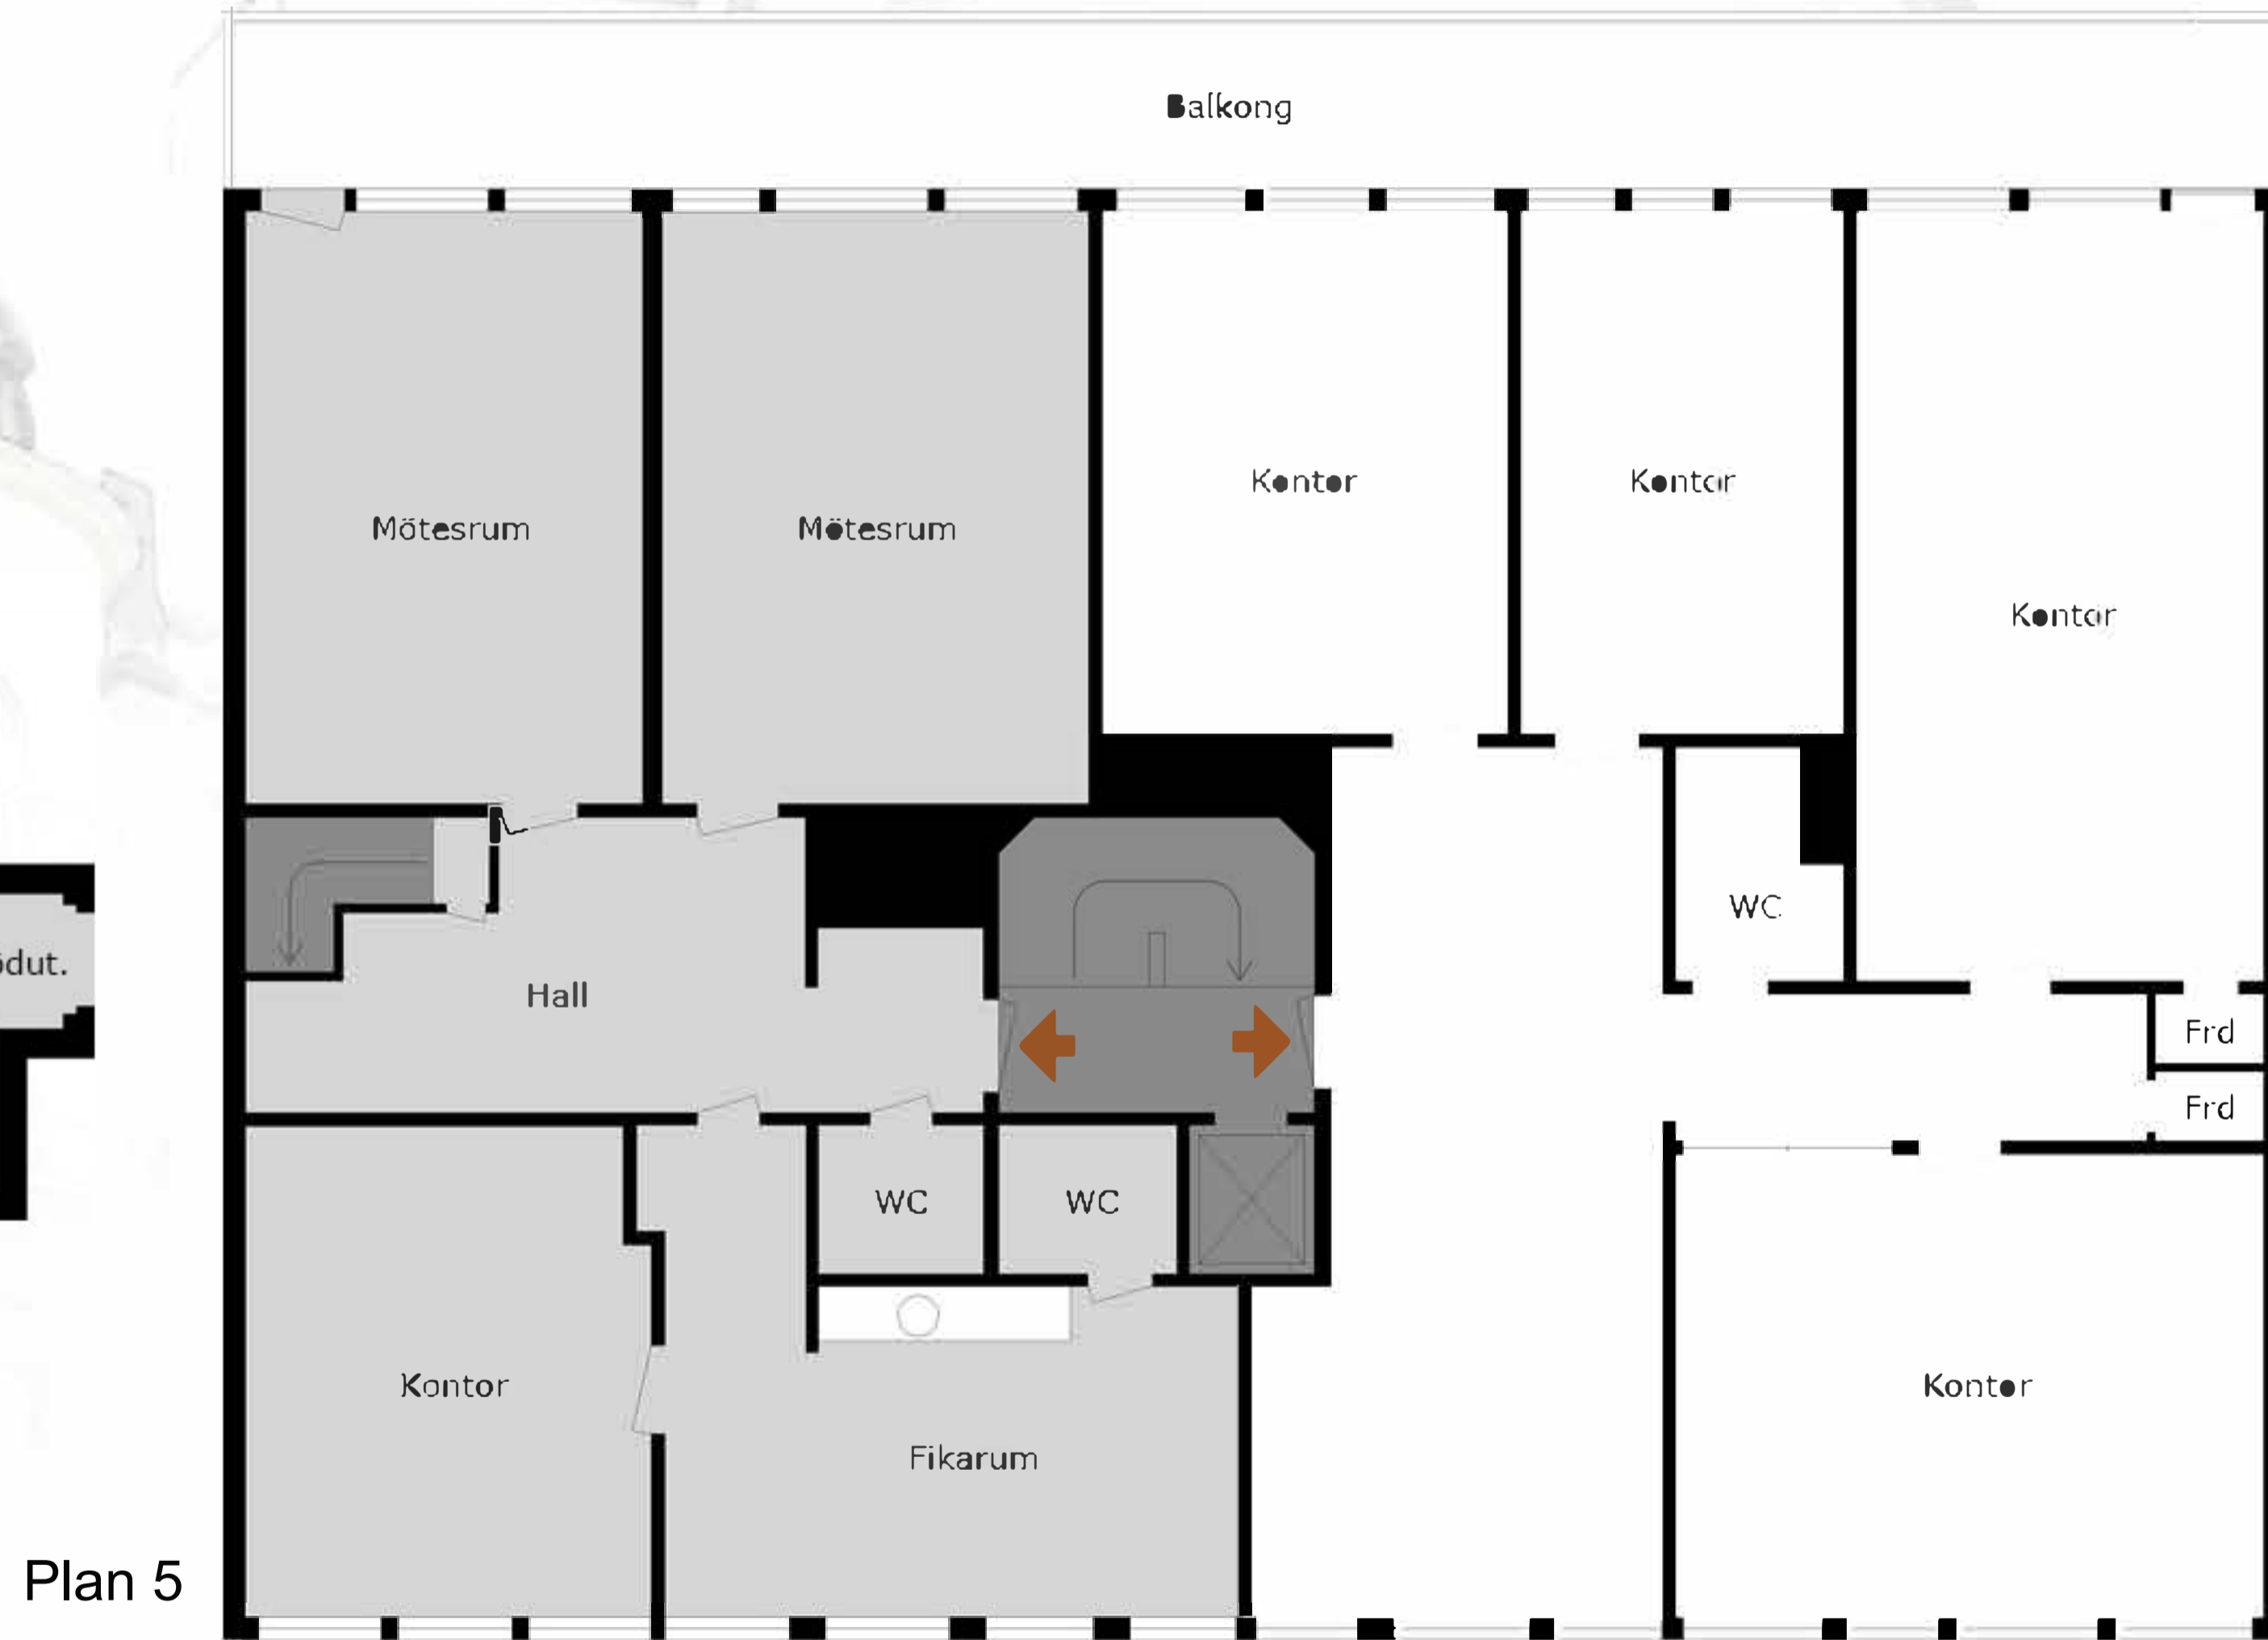

Loft
Plan 6

Plan 5

Hjärnegatan 3

Totalt 126m² fördelat på plan 5 med 105m² och loft 21m²