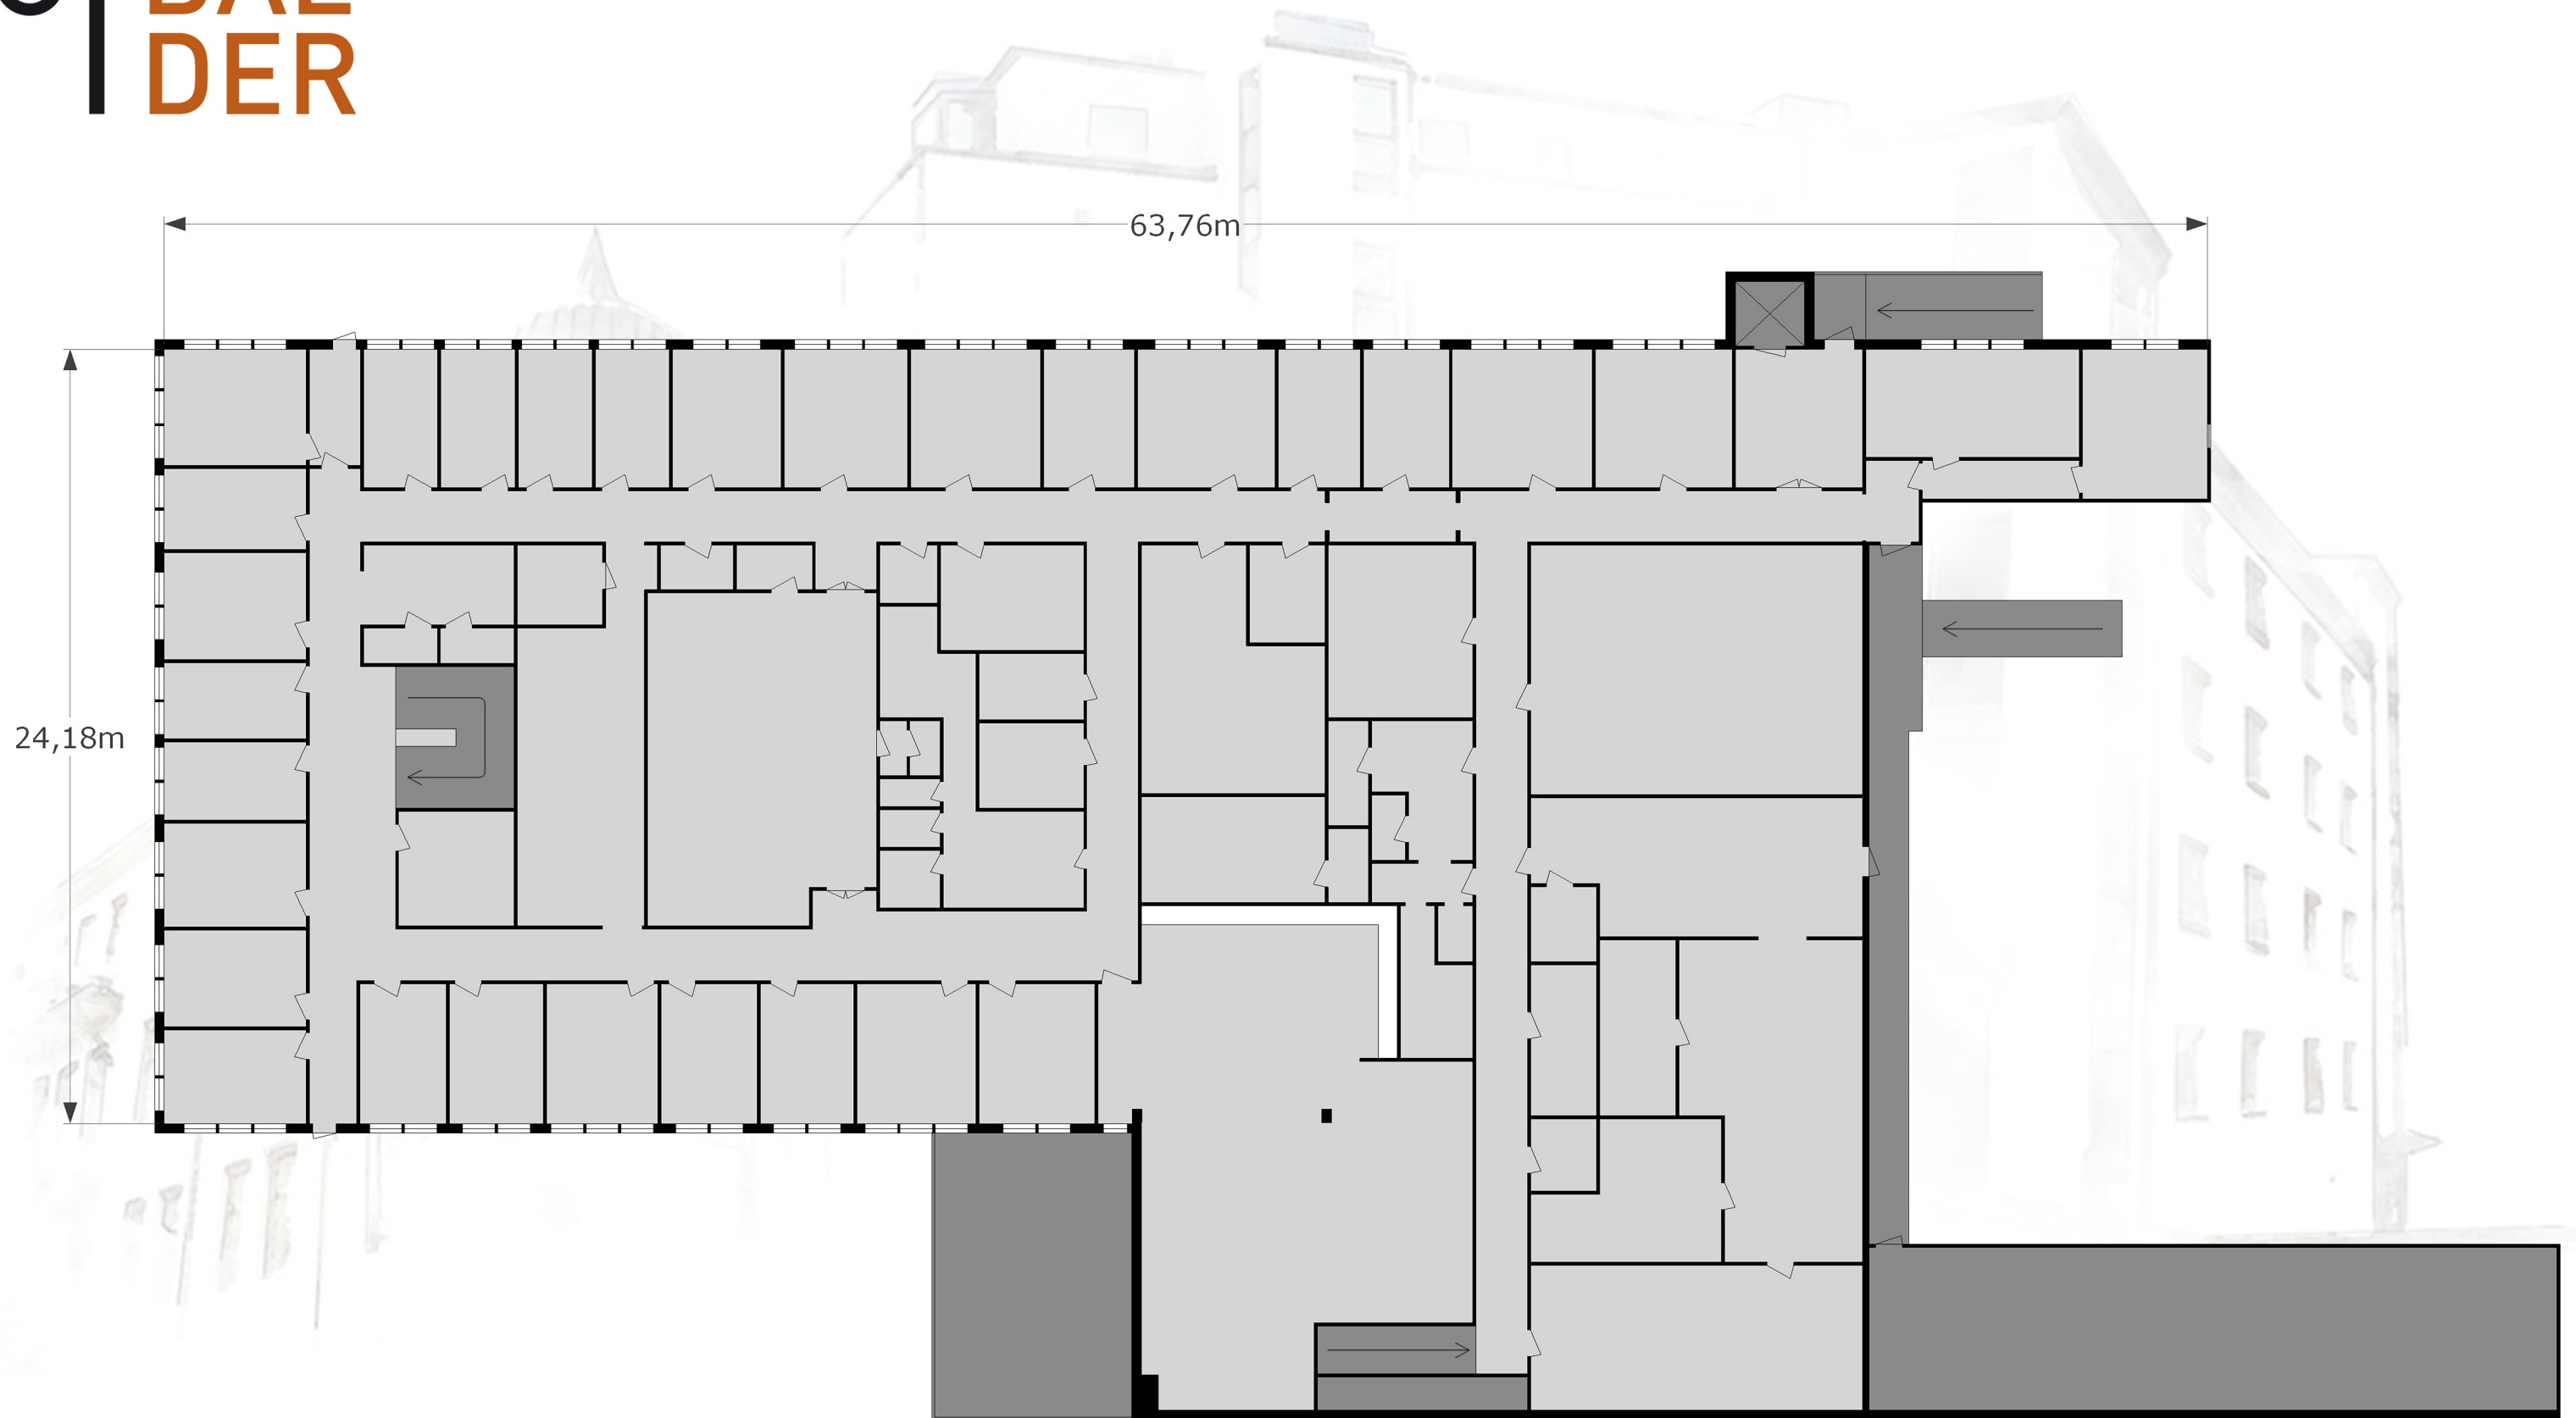

Med reservation för avvikelser. skala 1:450 (A3)

Gullbergs Strandgatan 40
Markplan

Gullbergs Strandgata 40
Övre plan

0 10 20m

Med reservation för avvikelser. skala 1:200 (A3)