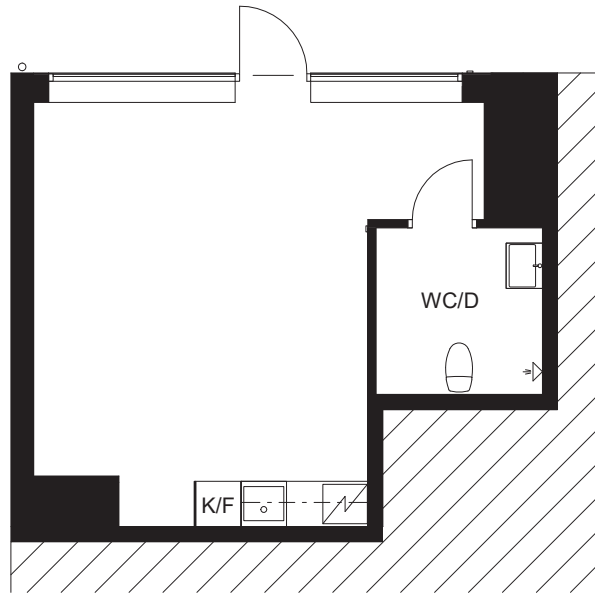

LOKAL 32 KVM

VÄSTRA GATAN

VÄSTRA GATAN

LOKAL 1