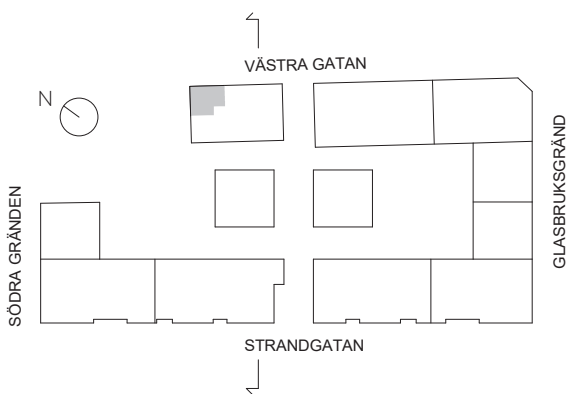

LOKAL 32 KVM

VÄSTRA GATAN

VÄSTRA GATAN

LOKAL 1