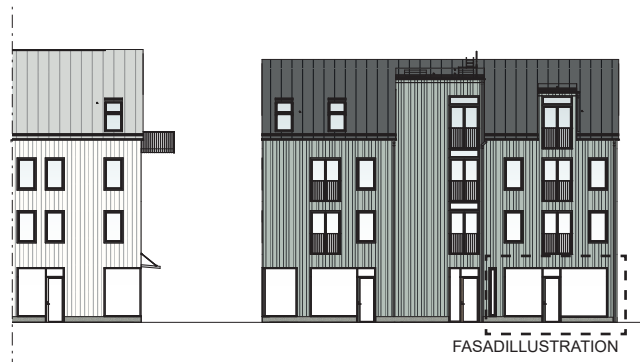

LOKAL 32 KVM

VÄSTRA GATAN

VÄSTRA GATAN

LOKAL 1