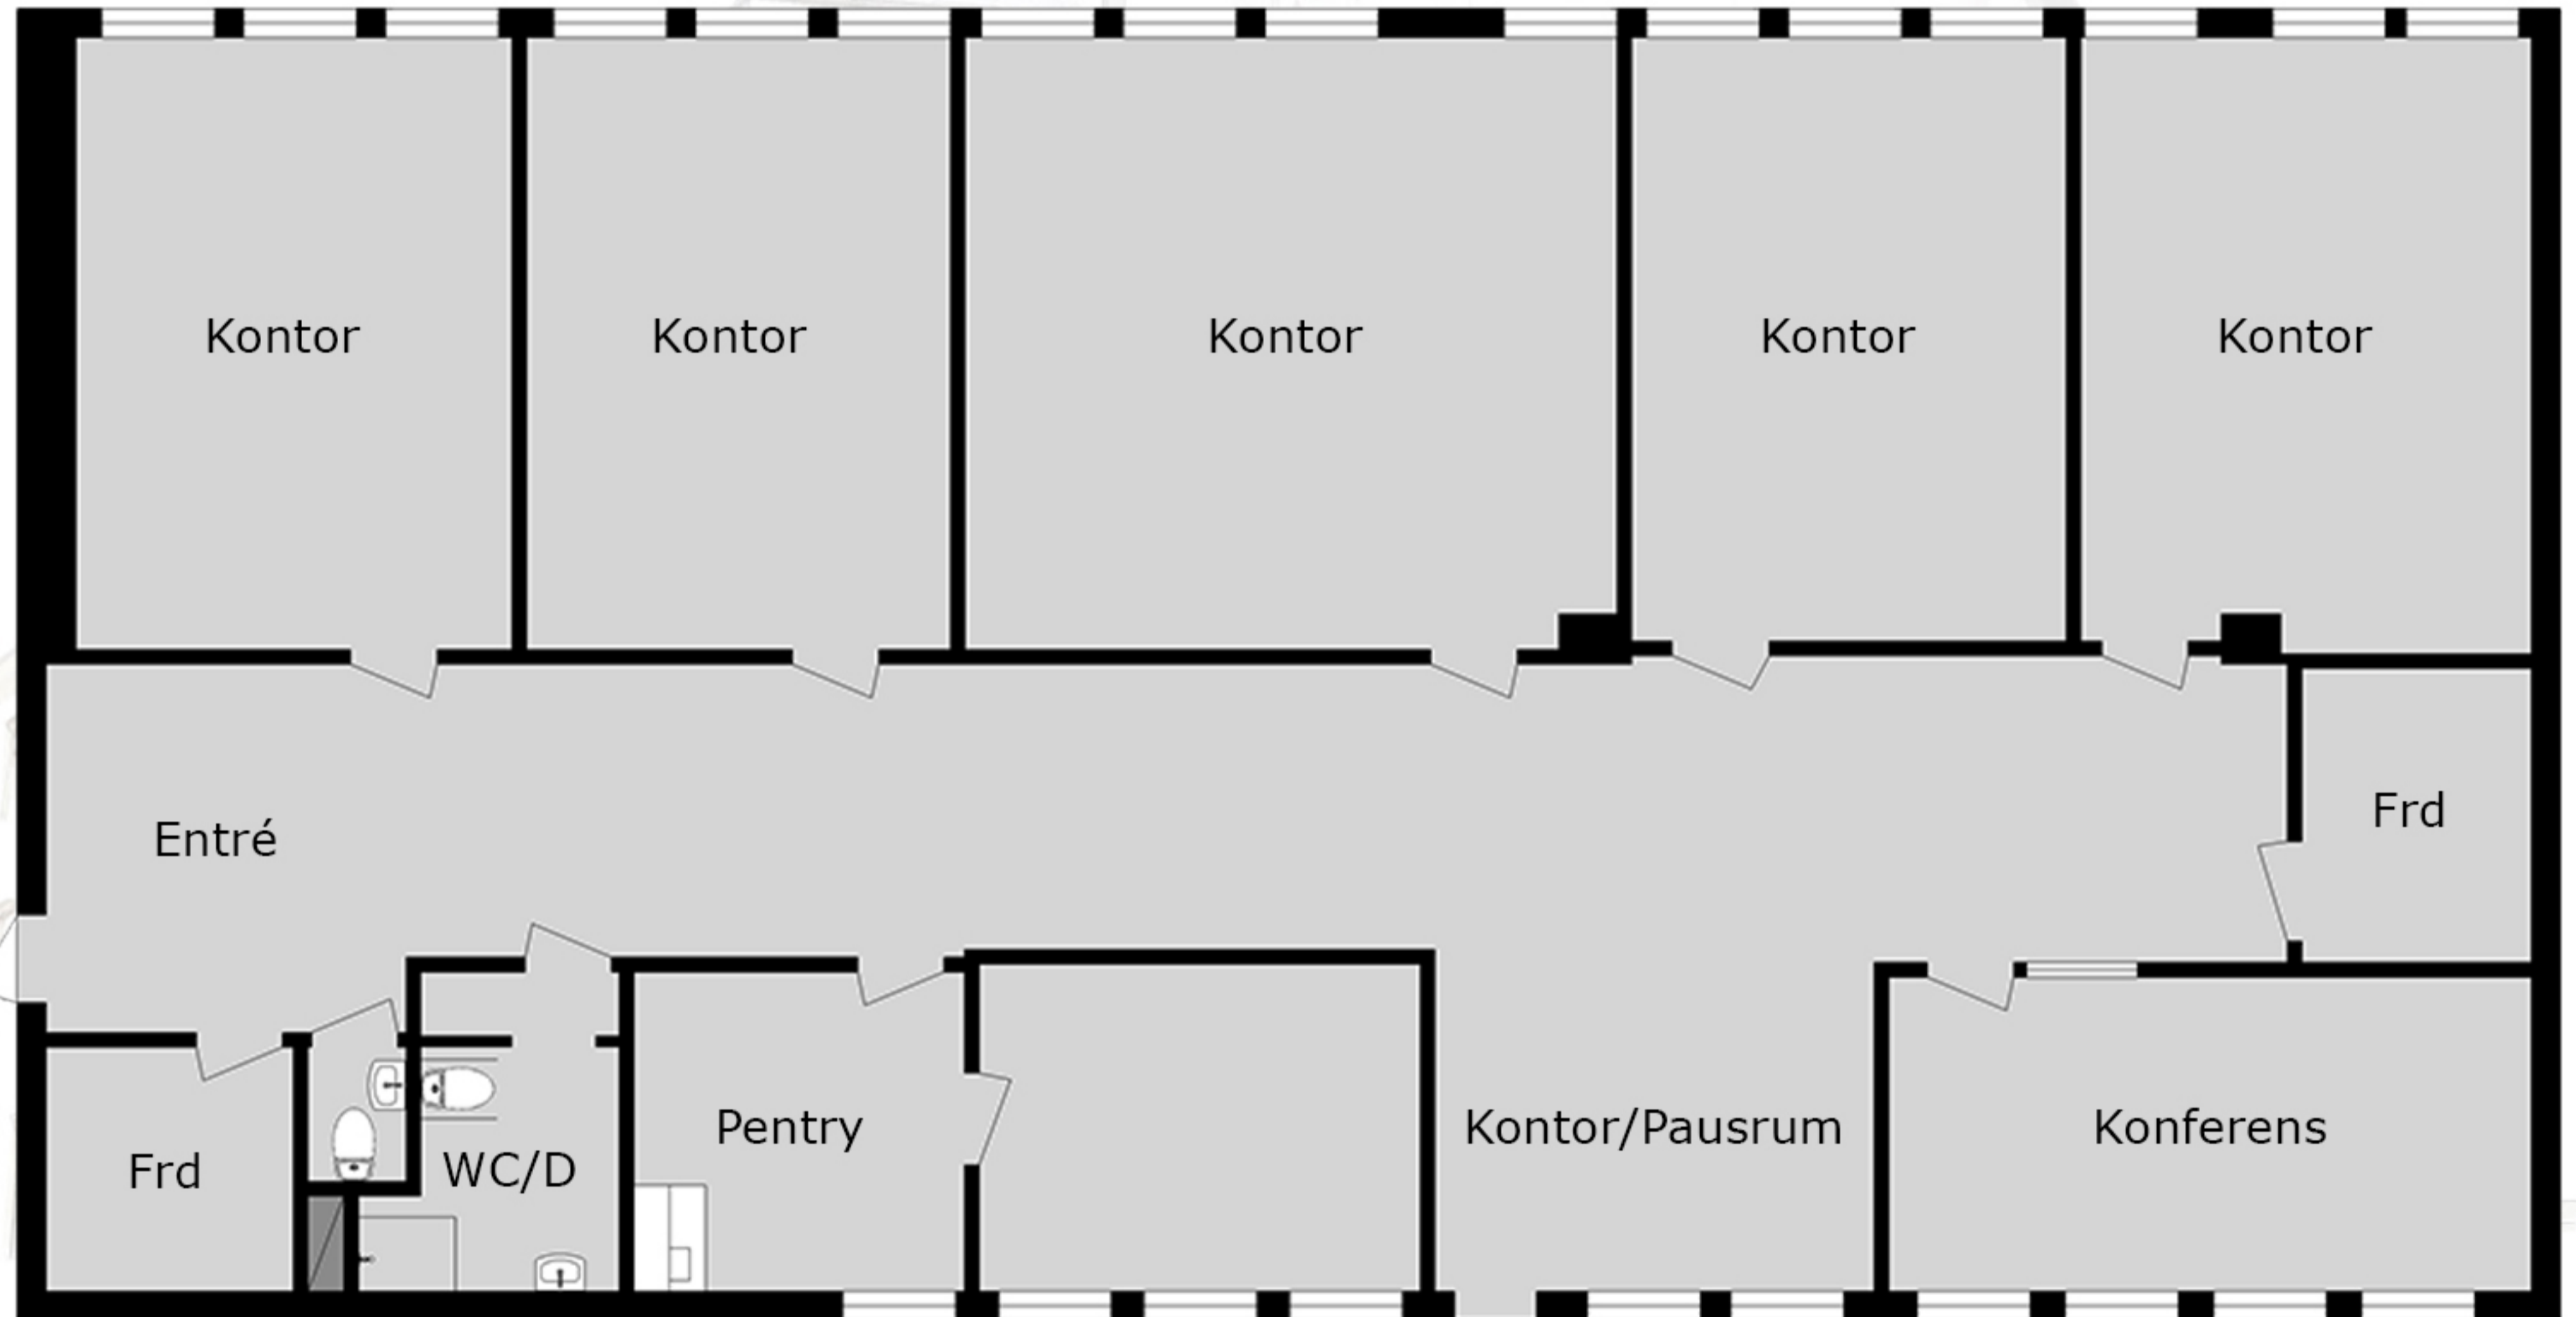

BALDER

Baltzarsgatan 31
225 m²

Med reservation för avvikelser. Planskissen är ej skalenlig