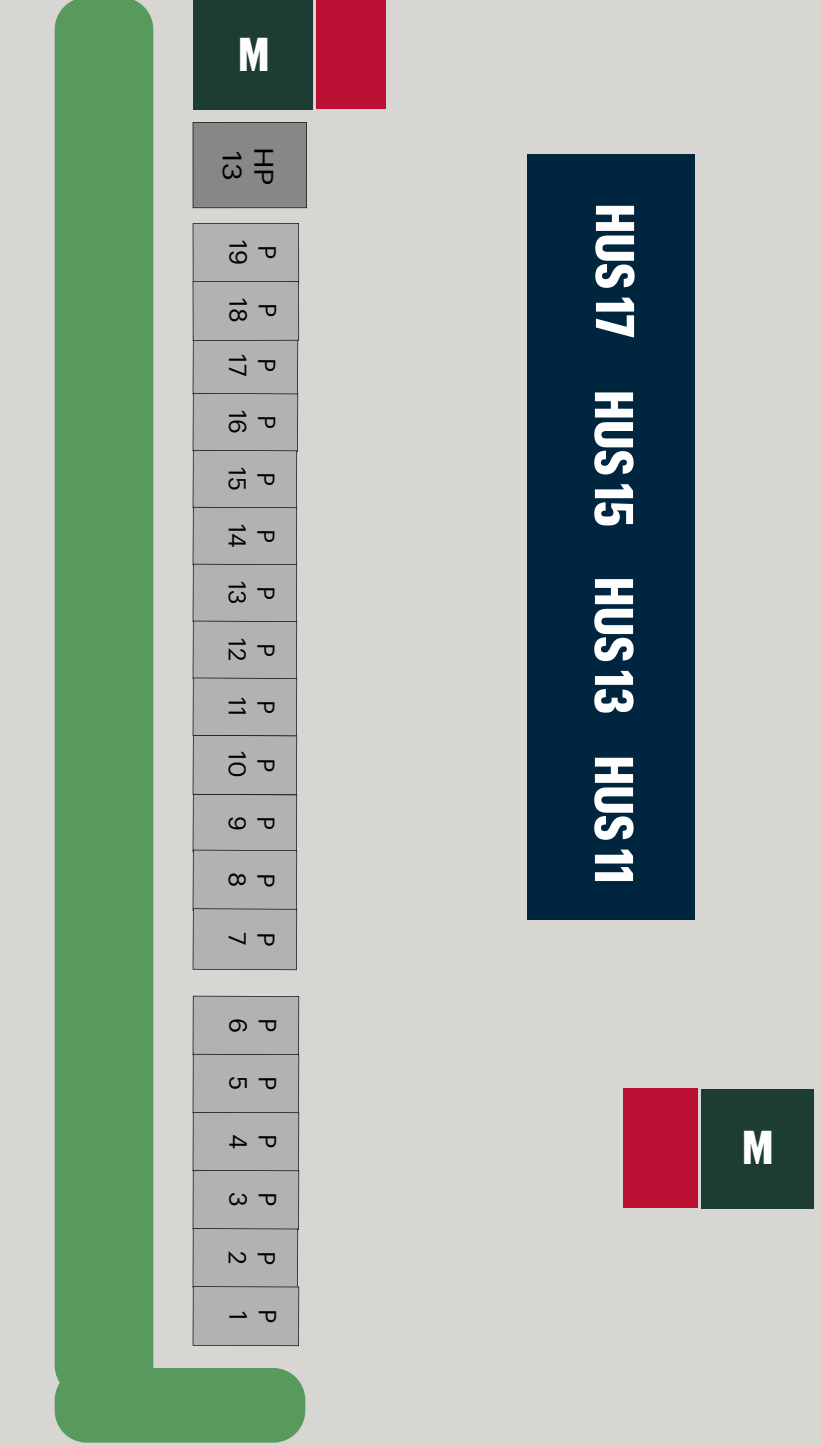

PARKERINGSPLATSER

RÜGEN 1 & 2

P 100	P 101	P 102	P 103	P 104	P 105	P 106	P 107	M	P 108	P 109	P 110	P 111	P 112	P 113	P 114	P 115	P 116	P 117	P 118	M	P 119	P 120	P 121	P 122	P 123	P 124	P 125	P 126	P 127	P 128	M	P 129	P 130	P 131	HP 132
-------	-------	-------	-------	-------	-------	-------	-------	---	-------	-------	-------	-------	-------	-------	-------	-------	-------	-------	-------	---	-------	-------	-------	-------	-------	-------	-------	-------	-------	-------	---	-------	-------	-------	--------

SYMBOLFÖRKLARING

- P XX PARKERING
- HP HANDIKAPP PARKERING
- HUS XX HUS
- M MILJÖHUS
- CONTAINER