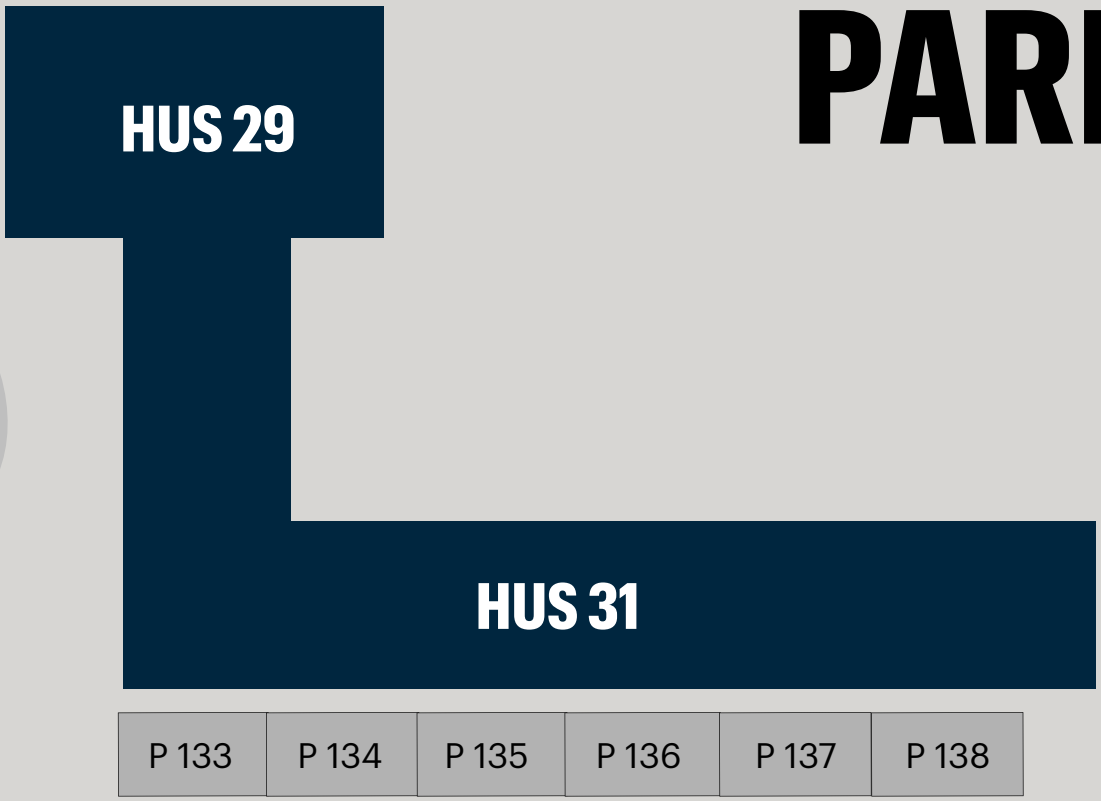

PARKERINGSPLATSER

RÜGEN 1 & 2

P 100	P 101	P 102	P 103	P 104	P 105	P 106	P 107	M	P 108	P 109	P 110	P 111	P 112	P 113	P 114	P 115	P 116	P 117	P 118	M	P 119	P 120	P 121	P 122	P 123	P 124	P 125	P 126	P 127	P 128	M	P 129	P 130	P 131	HP 132
-------	-------	-------	-------	-------	-------	-------	-------	---	-------	-------	-------	-------	-------	-------	-------	-------	-------	-------	-------	---	-------	-------	-------	-------	-------	-------	-------	-------	-------	-------	---	-------	-------	-------	--------

SYMBOLFÖRKLARING

- P XX PARKERING
- HP HANDIKAPP PARKERING
- HUS XX HUS
- M MILJÖHUS
- CONTAINER